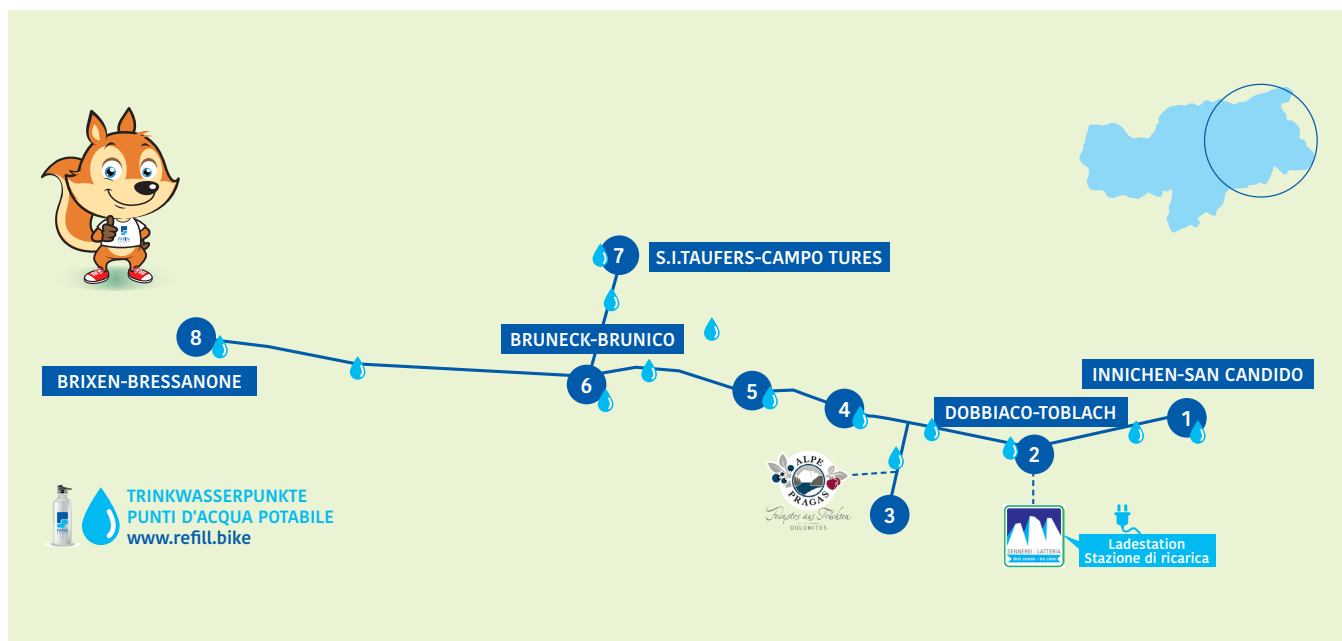

GET IN TOUCH

Follow Papin Sport
on facebook

FAHRRADROUTE PUSTERTAL PERCORSO CICLABILE VAL PUSTERIA 2026

PAPIN
RENT A BIKE
+39 0474 913 450

Foto: IDM Südtirol/Idm07214

VERLEIH UND SERVICE . NOLEGGI E ASSISTENZA

FAHRRADROUTE PUSTERTAL . PERCORSO CICLABILE VAL PUSTERIA

1 Innichen / San Candido

- a) Papin Sport | Freisingerstr. 9 / Via Freising
- b) Papin Sport | Bahnhof / Stazione ferroviaria
- c) Papin Sport Baranci | gegenüber Haunold (Juli & August) / difronte baranci (luglio & agosto)

2 Toblach / Dobbiaco

Papin Sport | Bahnhof / Stazione ferroviaria

3 Prags / Braies

Tuscherhof (no rent – just service)

4 Welsberg / Monguelfo

Papin Sport | Bahnhof / Stazione ferroviaria

5 Olang / Valdaora

Alpinhotel Keil