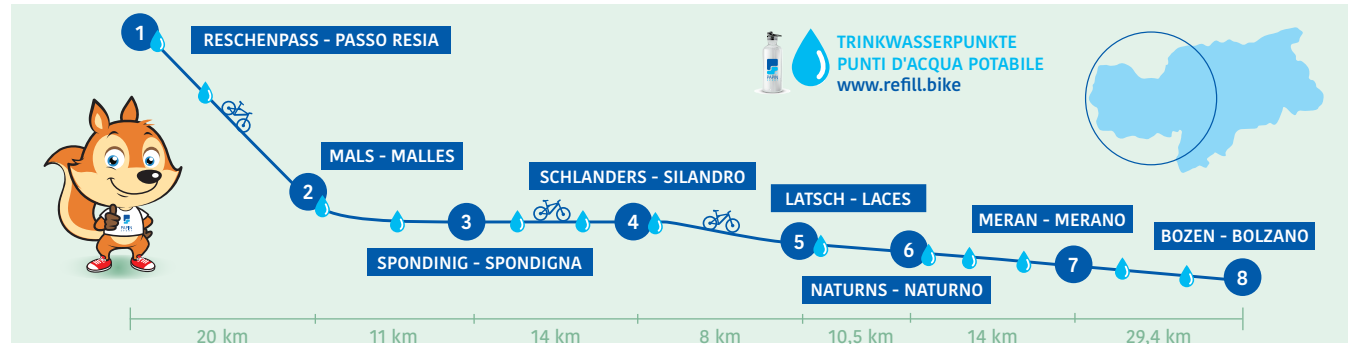

an der/sulla Via Claudia Augusta | 2026

PAPIN

RENT A BIKE

+39 0474 913 450

Foto: IDM Südtirol/Matt Cherubino

VERLEIH UND SERVICE . NOLEGGI E ASSISTENZA

RADWEG VINSCHGAU . CICLABILE VAL VENOSTA

START PARTENZA	ANKUNFT ARRIVO	DISTANZ DISTANZA	HÖHENUNTERSCHIED DISLIVELLO	DAUER DURATA	RÜCKFAHRT RITORNO
Mals / Malles	Meran / Merano	57,5 km	ca. 726 m	3,5 Stunden / ore	Zug / treno
Reschenpass Passo Resia	Meran / Merano	77,5 km	ca. 1.179 m	4 Stunden / ore	Zug / treno

1 Reschenpass / Passo Resia (1.504m)

Sport Folie | Hauptstr. 32 / Via Principale 32
bis/da 30.06. + ab / da 01.10. DO + SO geschlossen / chiuso
ab/da 01.07. - 30.09. MO - SO / LU - DO
09.00 - 12.00 / 14.00 - 18.00
www.sport-folie.com