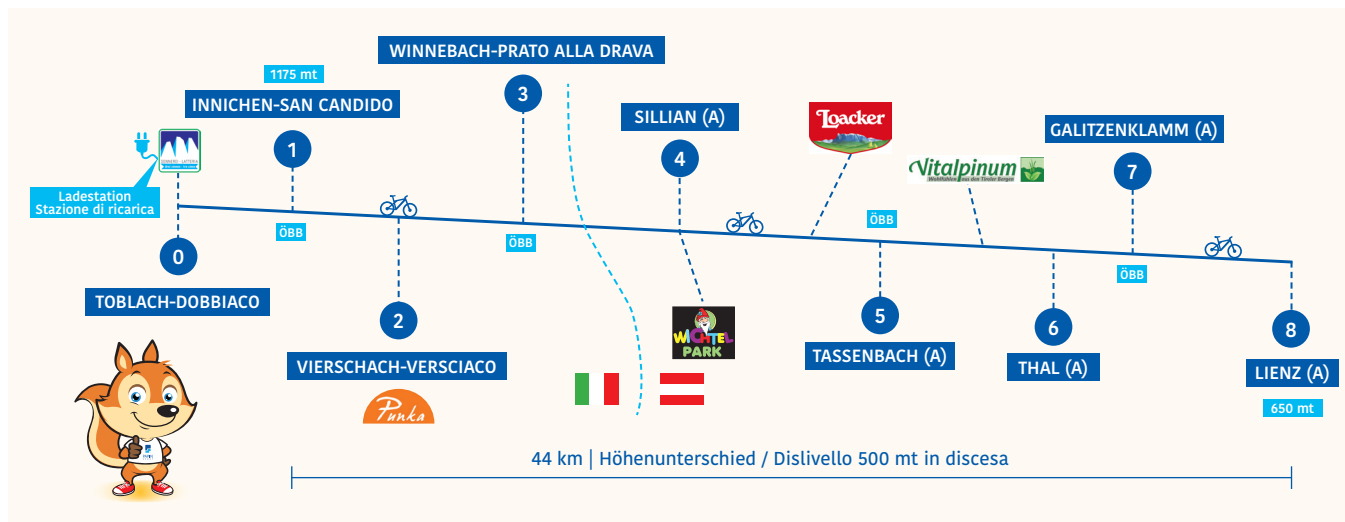

### MORE INFOS

Radweg Innichen - Lienz  
Ciclabile San Candido - Lienz

### GET IN TOUCH

Follow Papin Sport  
on facebook

**CICLABILE - RADWEG**  
**SAN CANDIDO - LIENZ**  
**INNICHEN - LIENZ**

2026

Foto: TVinnichen/KOTTERSTEGGER

**PAPIN**  
RENT A BIKE

+39 0474 913 450

## VERLEIH UND SERVICE . NOLEGGI E ASSISTENZA

FAHRRADROUTE INNICHEN - LIENZ . PERCORSO CICLABILE SAN CANDIDO - LIENZ

### 0 Toblach / Dobbiaco

Papin Sport | Bahnhof / Stazione ferroviaria