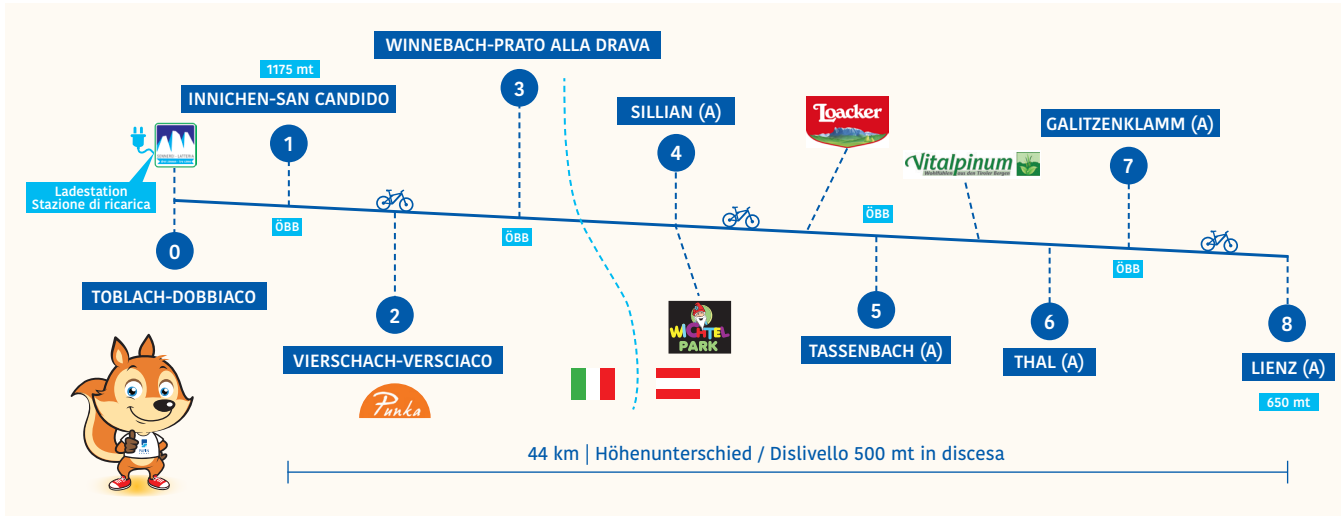

### MORE INFOS

Radweg Innichen - Lienz  
Ciclabile San Candido - Lienz

### GET IN TOUCH

Follow Papin Sport  
on facebook

CICLABILE - RADWEG  
SAN CANDIDO - LIENZ  
INNICHEN - LIENZ

2025

Foto: T.Vimnichern/KOTTERSTEGGER

**PAPIN**  
RENT A BIKE

+39 0474 913 450

### FAHRRADROUTE INNICHEN - LIENZ . PERCORSO CICLABILE SAN CANDIDO - LIENZ