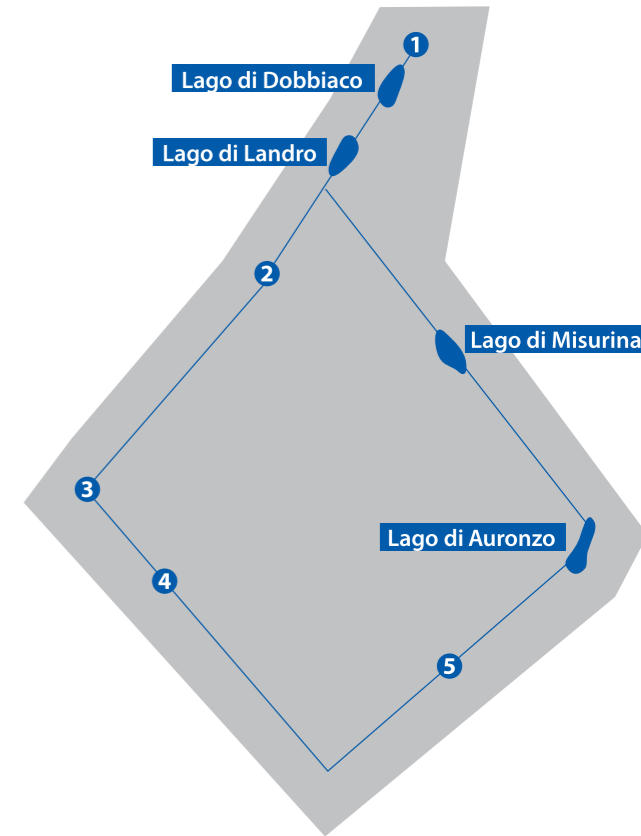

fino/bis 01.08
dal/ab 30.08 02.08-29.08

City Bike	18 €	20 €
Mountain Bike	18 €	20 €
Trekking Bike	20 €	25 €
E-Bike City	32 €	35 €
MTB Race	25 €	28 €
MTB Sport	22 €	25 €
E-MTB	42 €	47 €
E-MTB 24"	35 €	40 €
E-MTB Fully	48 €	55 €
Bici da Corsa / Rennrad	25 €	28 €
MTB Bambino/Kinder 20"/24"	11 €	14 €
MTB Baby 12"/14"/16"	7 €	10 €
Carrello bambino/Kinderanhänger	13 €	15 €
Carrello cane/Hundeanhänger	11 €	14 €
Cammellino/Nachläufer	11 €	14 €
Seggiolino/Kindersitz	3 €	4 €
Tandem	36 €	40 €
Casco/Helm	2 €	2 €
Lucchetto/Schloss	1 €	1 €
Cestino/Korb	1 €	1 €
Riconsegna in un altro punto noleggio Papin Sport Rückgabe bei einem anderen Papin Sport Radverleih	6 €	6 €

Riduzioni | Ermässigungen

3 giorni/Tage = - 20% | 5 giorni/Tage = - 30%
7 giorni/Tage = - 40%

RICONSEGNA | ABGABE

Nutzen Sie die Gelegenheit das Fahrrad an jeder beliebigen Papin Rent a Bike Fahrradstation abzugeben. Abgabe 6 €

Approfittate della possibilità di riconsegnare la bicicletta a qualsiasi noleggio Papin Rent a Bike. Riconsegna 6 €.

1. **1 Dobbiaco/Toblach**
   Papin Sport - Rent a Bike | Stazione ferroviaria/Bahnhof
2. **2 Cimabanche/Gemärk**
   Ristorante Chalet Passo Cimabanche/Gemärkpass
3. **3 Cortina**
   Jgor Ski and More
   Via Ria de Zeto 6
4. **4 San Vito di Cadore**
   Noleggio Scuola Sci San Vito | Corso Italia 102
   Bar La Scura | Strada Italia 51

1. **5 Calalzo**
   Campi da Tennis Marmarole/ Tennisplätze Marmarole
   Via E. Toffoli - a 300m da staz. fs/zum Bahnhof

MORE INFO
info@papinsport.com
www.papinsport.com

PUNTO DI RICONSEGNA | ABGABESTELLE

CORTINA Bar Buffet Stazione
Via G. Marconi 9
Tel. 0039 0436 2529

TELEFONNUMMERN | NUMERI TELEFONICI

Papin Sport & Rent a Bike San Candido/Innichen	0039 0474 913450
Papin Sport & Rent a Bike Dobbiaco/Toblach	0039 348 4065465
Jgor Ski and More	0039 0436 867475
Campi da Tennis Calalzo	0039 338 7236982
Assistenza tecnica	0039 0474 913450

FOLLOW US **facebook.**

RADWEG-CICLABILE
TOBLACH/DOBBIACO-
CORTINA-CALALZO

PAPIN
RENT A BIKE