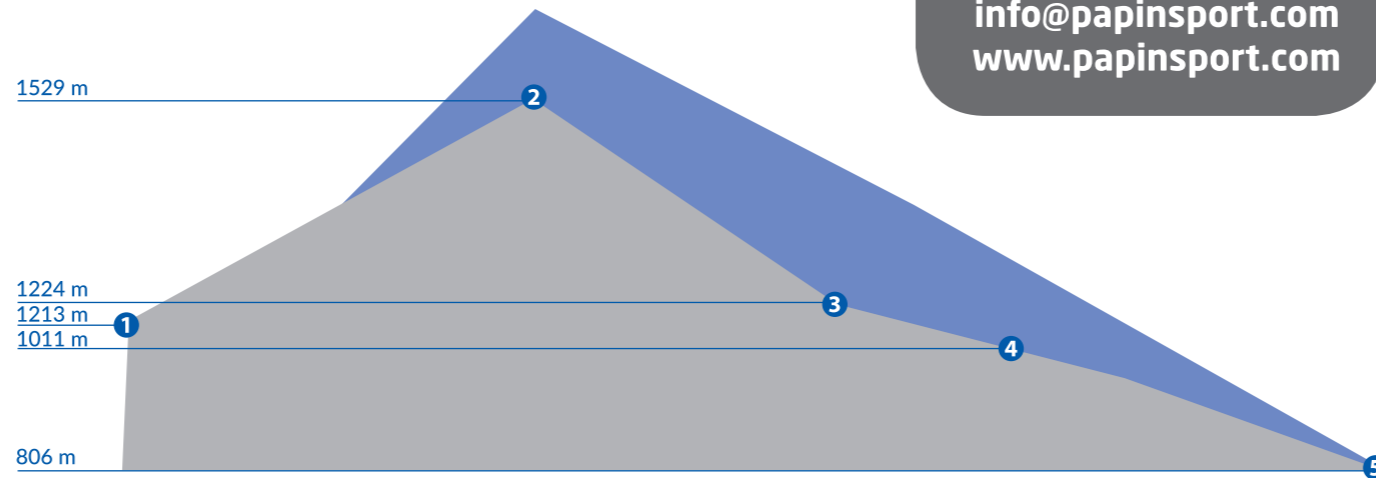

fino/bis 01.08
dal/ab 30.08 02.08-29.08

City Bike	18 €	20 €
Mountain Bike	18 €	20 €
Trekking Bike	20 €	25 €
E-Bike City	32 €	35 €
MTB Race	25 €	28 €
MTB Sport	22 €	25 €
E-MTB	42 €	47 €
E-MTB 24"	35 €	40 €
E-MTB Fully	48 €	55 €
Bici da Corsa / Rennrad	25 €	28 €
MTB Bambino/Kinder 20"/24"	11 €	14 €
MTB Baby 12"/14"/16"	7 €	10 €
Carrello bambino/Kinderanhänger	13 €	15 €
Carrello cane/Hundeanhänger	11 €	14 €
Cammellino/Nachläufer	11 €	14 €
Seggiolino/Kindersitz	3 €	4 €
Tandem	36 €	40 €
Casco/Helm	2 €	2 €
Lucchetto/Schloss	1 €	1 €
Cestino/Korb	1 €	1 €
Riconsegna in un altro punto noleggio Papin Sport Rückgabe bei einem anderen Papin Sport Radverleih	6 €	6 €

Riduzioni | Ermässigungen

3 giorni/Tage = - 20% | 5 giorni/Tage = - 30%
7 giorni/Tage = - 40%

RICONSEGNA | ABGABE

Nutzen Sie die Gelegenheit das Fahrrad an jeder beliebigen Papin Rent a Bike Fahrradstation abzugeben. Abgabe 6 €

Approfittate della possibilità di riconsegnare la bicicletta a qualsiasi noleggio Papin Rent a Bike. Riconsegna 6 €.

1. **1 Dobbiaco/Toblach**
   Papin Sport - Rent a Bike | Stazione ferroviaria/Bahnhof
2. **2 Cimabanche/Gemärk**
   Ristorante Chalet Passo Cimabanche/Gemärkpass
3. **3 Cortina**
   Jgor Ski and More
   Via Ria de Zeto 6
4. **4 San Vito di Cadore**
   Noleggio Scuola Sci San Vito | Corso Italia 102
   Bar La Scura | Strada Italia 51

1. **5 Calalzo**
   Campi da Tennis Marmarole/ Tennisplätze Marmarole
   Via E. Toffoli - a 300m da staz. fs/zum Bahnhof

MORE INFO
info@papinsport.com
www.papinsport.com

PUNTO DI RICONSEGNA | ABGABESTELLE

CORTINA Bar Buffet Stazione
Via G. Marconi 9
Tel. 0039 0436 2529

TELEFONNUMMERN | NUMERI TELEFONICI

Papin Sport & Rent a Bike San Candido/Innichen	0039 0474 913450
Papin Sport & Rent a Bike Dobbiaco/Toblach	0039 348 4065465
Jgor Ski and More	0039 0436 867475
Campi da Tennis Calalzo	0039 338 7236982
Assistenza tecnica	0039 0474 913450

FOLLOW US **facebook.**

RADWEG-CICLABILE
TOBLACH/DOBBIACO-
CORTINA-CALALZO

PAPIN
RENT A BIKE